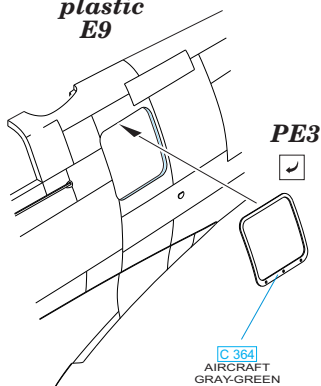

A

B

plastic E9

plastic E9

plastic E1

plastic E9

R58

PE6 ✓

C 364
AIRCRAFT
GRAY-GREEN

SYMMETRICAL ASSEMBLY
SYMETRICKÁ MONTÁŽ

REMOVE
ODSTRANIT

BEND
OHNOUT

GRIND
OBROUSIT

OPTION
VOLBA

DRILL HOLE
VRTÁT OTVOR

REPLACE
NAHRADIT