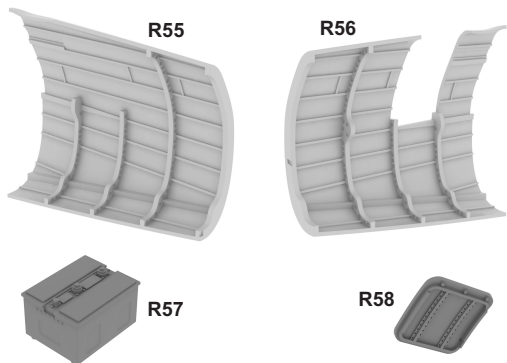

648 120 Spitfire radio compartment

For Eduard kit - pro stavebnici Eduard

1/48 scale

COLOURS

GSI Creos (GUNZE)		Mr.METAL COLOR
AQUEOUS	Mr.COLOR	
H 12	C 33	BLACK
	C364	AIRCRAFT GRAY-GREEN

This product contains metal and resin detail parts for upgrading scale plastic models. When selecting this set make sure that it is for the kit mentioned in product name as these sets are made specifically for that kit. When upgrading the model some cutting or corrections may be necessary for parts to fit accurately. **WARNING!** This set contains small and sharp parts. Work carefully in a ventilated and well-lit room. Safety glasses are recommended. This product is not suitable for children below 14 years of age.

Tento výrobek obsahuje leptané a odlévané detaily pro úpravu a vylepšení plastického modelu. Při výběru sady kovových detailů zkontrolujte, zda je určena pro model, který chcete upravit. Model, pro který je sada určena, je uveden u názvu výrobku. Pro přesnou aplikaci kovových a odlévaných dílů může být zapotřebí upravit díly upravovaného modelu. **POZOR!** Sada obsahuje malé ostré díly. Pracujte ve větrané a dobře osvětlené místnosti. Doporučíme použití ochranných brýlí. Tento výrobek není vhodný pro děti mladší 14 let.

435 21 Obrnice 170
Czech Republic

648 120 Spitfire radio compartment 1/48

For Eduard kit - pro stavebnici Eduard

BEST BRASS RESIN AROUND!

A**B****plastic E9****plastic E9****plastic E1****plastic E9****R58**