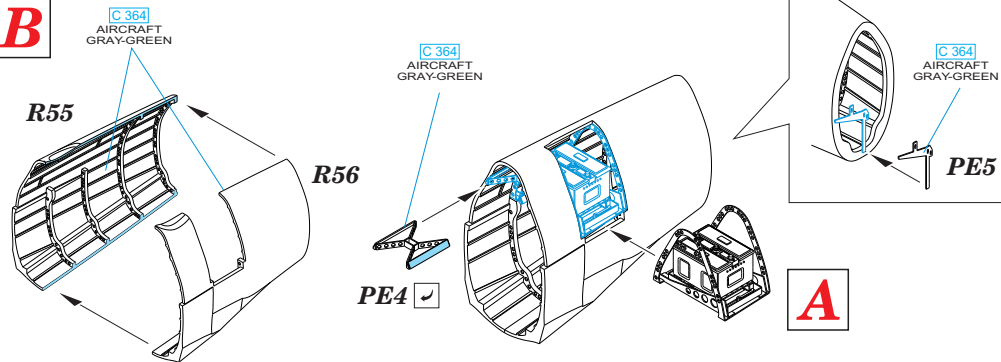

A

B

plastic E9

plastic E9

plastic E1

plastic E9

R58

PE6 ✓

C 364
AIRCRAFT
GRAY-GREEN

SYMMETRICAL ASSEMBLY
SYMETRICKÁ MONTÁŽ

REMOVE
ODSTRANIT

BEND
OHNOUT

GRIND
OBROUSIT

OPTION
VOLBA

DRILL HOLE
VRTÁT OTVOR

REPLACE
NAHRADIT