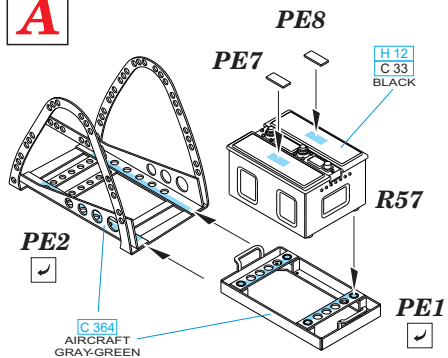

A

B

plastic E9

plastic E9

plastic E1

plastic E9

R58

PE6 ✓

C 364
AIRCRAFT
GRAY-GREEN

SYMMETRICAL ASSEMBLY
SYMETRICKÁ MONTÁŽ

REMOVE
ODSTRANIT

BEND
OHNOUT

GRIND
OBROUSIT

OPTION
VOLBA

DRILL HOLE
VRTÁT OTVOR

REPLACE
NAHRADIT