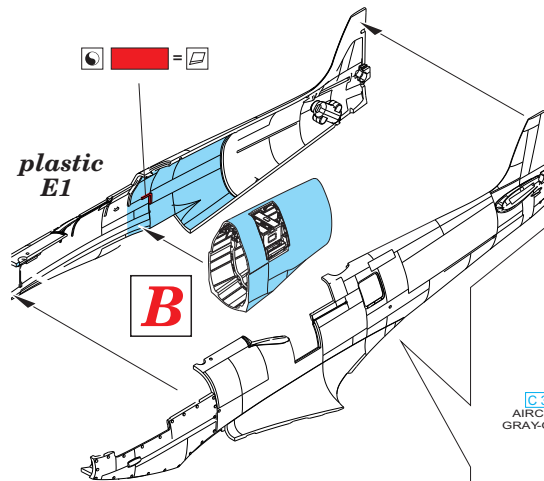

435 21 Obrnice 170
Czech Republic

648 120 Spitfire radio compartment 1/48

For Eduard kit - pro stavebnici Eduard

BEST BRASS RESIN AROUND!

A**B****plastic E9****plastic E9****plastic E1****plastic E9****R58**

PE6 ✓

C 364
AIRCRAFT
GRAY-GREEN

SYMMETRICAL ASSEMBLY
SYMETRICKÁ MONTÁŽ

REMOVE
ODSTRANIT

BEND
OHNOUT

GRIND
OBROUSIT

OPTION
VOLBA

DRILL HOLE
VRTÁT OTVOR