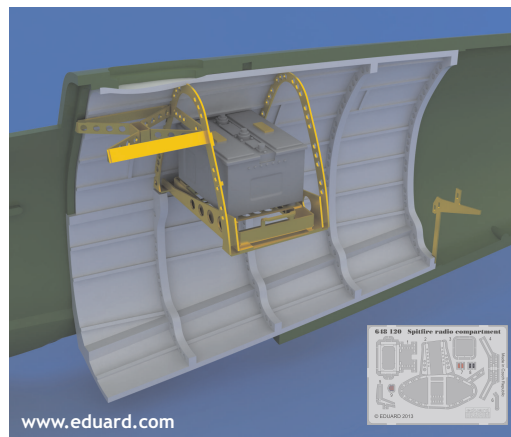

648 120 Spitfire radio compartment 1/48

For Eduard kit - pro stavebnici Eduard

BEST BRASS RESIN AROUND!