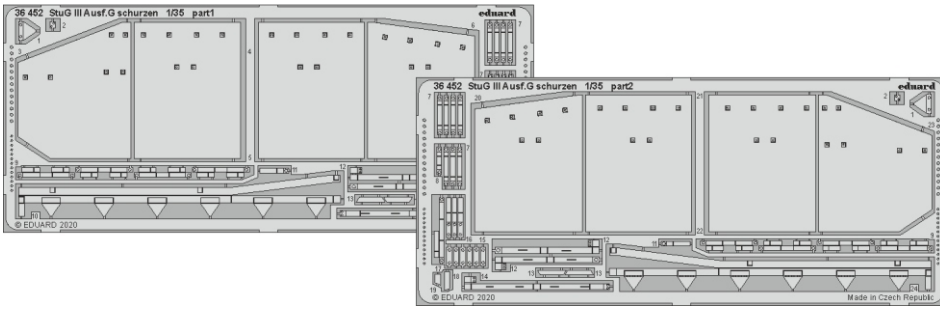

# StuG III Ausf.G schurzen

eduard

36 452

1/35

detail set for 1/35 TAKOM kit • sada detailů pro stavebnici 1/35 TAKOM

- APPLY EXPRESS MASK AND PAINT BEFORE GLUING  
POUŽIT EXPRESS MASK NABARVIT PŘED SLEPENÍM
- SYMMETRICAL ASSEMBLY  
SYMETRICKÁ MONTÁŽ
- REMOVE  
ODSTRANIT
- GRIND  
OBROUSIT
- DRILL HOLE  
VRTÁT OTVOR
- BEND  
OHNOUT
- OPTION  
VOLBA
- REPLACE  
NAHRADIT
- COLORED ETCHED PARTS  
LEPTANÉ BAREVNÉ DÍLY
- ETCHED PARTS  
LEPTANÉ NEBAREVNÉ DÍLY
- ORIGINAL KIT PARTS  
PŮVODNÍ DÍLY STAVEBNICE

ORIGINAL KIT PARTS  
PŮVODNÍ DÍLY STAVEBNICE

PHOTO-ETCHED PARTS  
LEPTANÉ DÍLY

PARTS TO BE REMOVED  
DÍLY K ODSTRANĚNÍ

FILL  
TMELIT

Upper Hull