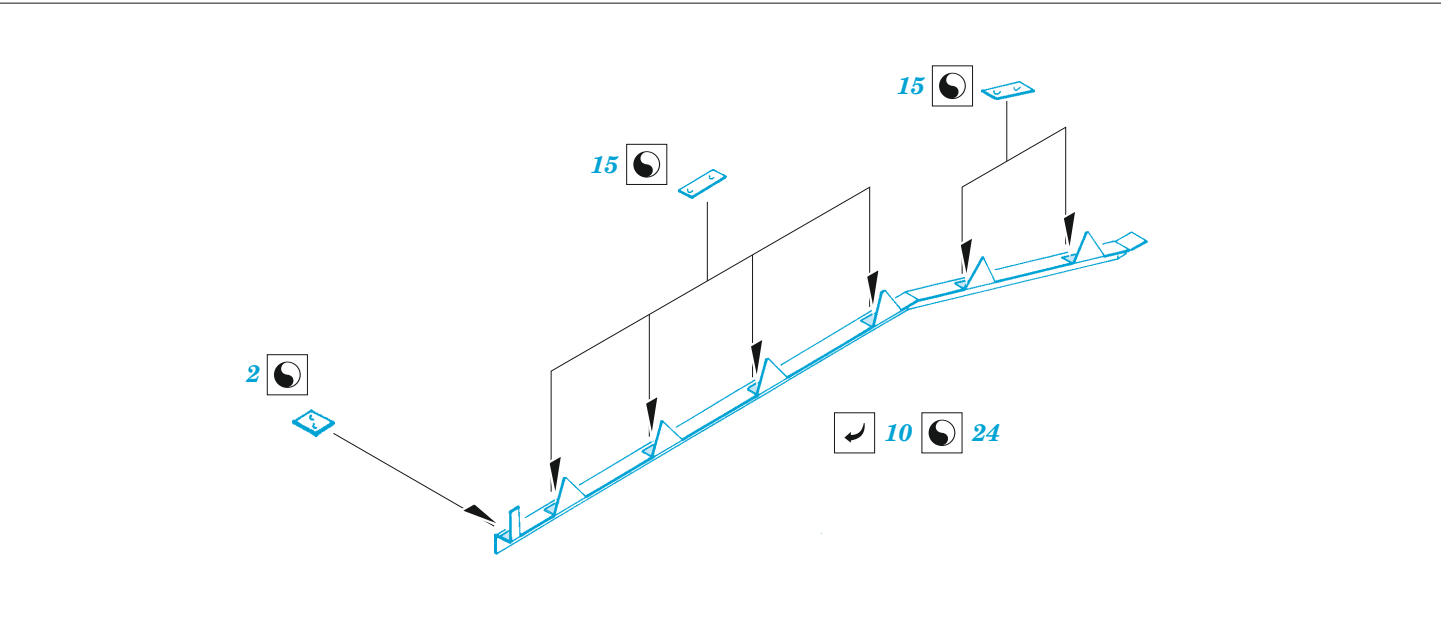

# StuG III Ausf.G schurzen

eduard

36 452

1/35

detail set for 1/35 TAKOM kit • sada detailů pro stavebnici 1/35 TAKOM

- APPLY EXPRESS MASK AND PAINT BEFORE GLUING  
POUŽIT EXPRESS MASK NABARVIT PŘED SLEPENÍM
- SYMMETRICAL ASSEMBLY  
SYMETRICKÁ MONTÁŽ
- REMOVE  
ODSTRANIT
- GRIND  
OBROUSIT
- DRILL HOLE  
VRTÁT OTVOR
- BEND  
OHNOUT
- OPTION  
VOLBA
- REPLACE  
NAHRADIT
- COLORED ETCHED PARTS  
LEPTANÉ BAREVNÉ DÍLY
- ETCHED PARTS  
LEPTANÉ NEBAREVNÉ DÍLY
- ORIGINAL KIT PARTS  
PŮVODNÍ DÍLY STAVEBNICE

ORIGINAL KIT PARTS  
PŮVODNÍ DÍLY STAVEBNICE

PHOTO-ETCHED PARTS  
LEPTANÉ DÍLY

PARTS TO BE REMOVED  
DÍLY K ODSTRANĚNÍ

FILL  
TMELIT

Upper Hull