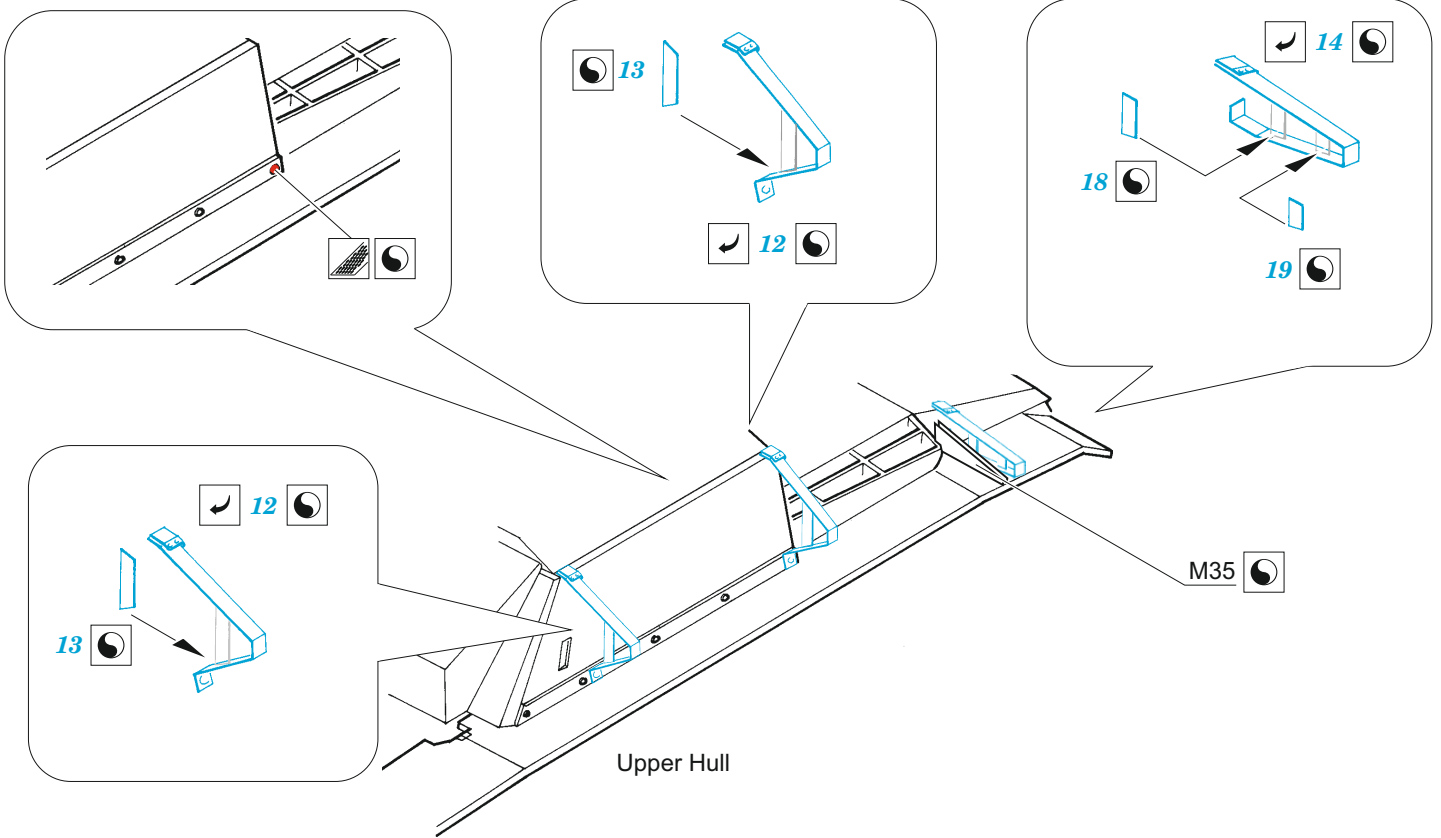

# StuG III Ausf.G schurzen

eduard

36 452

1/35

detail set for 1/35 TAKOM kit • sada detailů pro stavebnici 1/35 TAKOM

- APPLY EXPRESS MASK AND PAINT BEFORE GLUING  
POUŽIT EXPRESS MASK NABARVIT PŘED SLEPENÍM
- SYMMETRICAL ASSEMBLY  
SYMETRICKÁ MONTÁŽ
- REMOVE  
ODSTRANIT
- GRIND  
OBROUSIT
- DRILL HOLE  
VRTÁT OTVOR
- BEND  
OHNOUT
- OPTION  
VOLBA
- REPLACE  
NAHRADIT
- COLORED ETCHED PARTS  
LEPTANÉ BAREVNÉ DÍLY
- ETCHED PARTS  
LEPTANÉ NEBAREVNÉ DÍLY
- ORIGINAL KIT PARTS  
PŮVODNÍ DÍLY STAVEBNICE

ORIGINAL KIT PARTS  
PŮVODNÍ DÍLY STAVEBNICE

PHOTO-ETCHED PARTS  
LEPTANÉ DÍLY

PARTS TO BE REMOVED  
DÍLY K ODSTRANĚNÍ

FILL  
TMELIT

Upper Hull