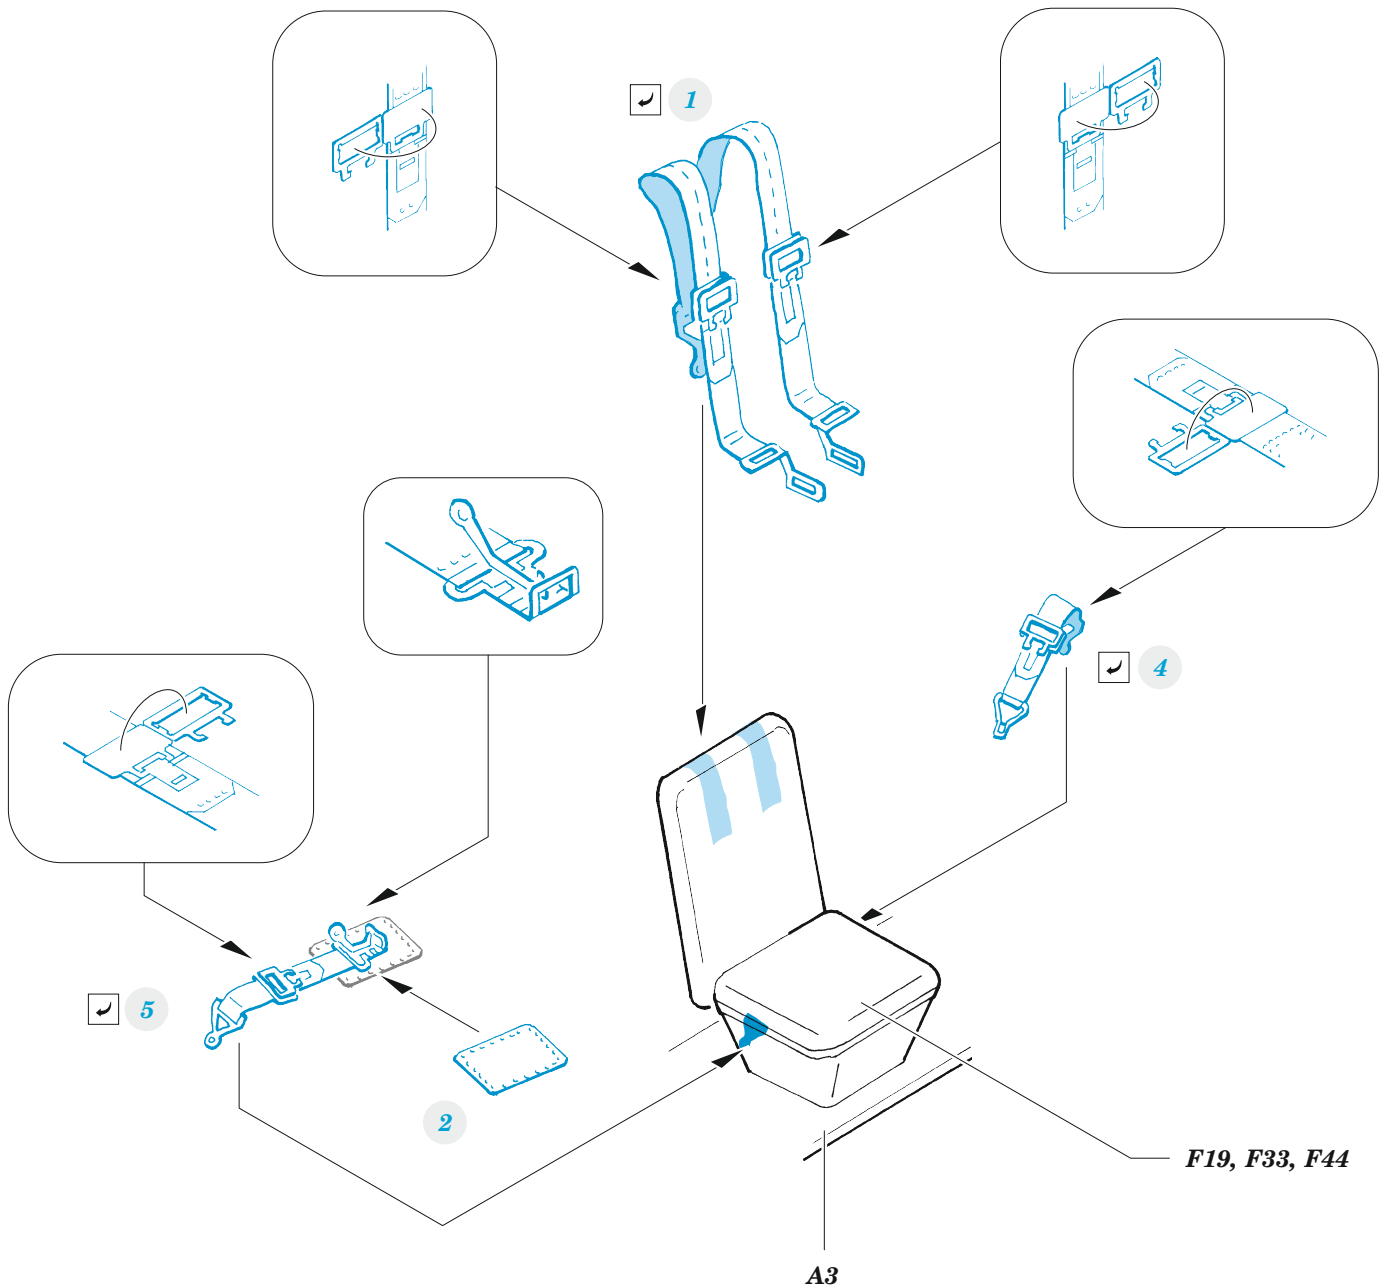

zoom CH-54A seatbelts STEEL

eduard

33 348

1/35

detail set for ICM 1/35 kit • sada detailů pro stavebnici ICM 1/35

- APPLY EXPRESS MASK AND PAINT BEFORE GLUING
POUŽIT EXPRESS MASK NABARVIT PŘED SLEPENÍM
 - SYMMETRICAL ASSEMBLY
SYMETRICKÁ MONTÁŽ
 - REMOVE
ODSTRANIT
 - GRIND
OBROUSIT
 - DRILL HOLE
VRTÁT OTVOR
 - COLORED ETCHED PARTS
LEPTANÉ BAREVNÉ DÍLY
 - ETCHED PARTS
LEPTANÉ NEBAREVNÉ DÍLY
 - ORIGINAL KIT PARTS
PŮVODNÍ DÍLY STAVEBNICE
- BEND
OHNOUT
 - OPTION
VOLBA
 - REPLACE
NAHRADIT
 - REVERSE SIDE
OTOČIT

ORIGINAL KIT PARTS
PŮVODNÍ DÍLY STAVEBNICE

PHOTO-ETCHED PARTS
LEPTANÉ DÍLY

PARTS TO BE REMOVED
DÍLY K ODSTRANĚNÍ

FILL
TMELIT

2 sets

Related products: 33 347 + 32 1008 CH-54A 1/35