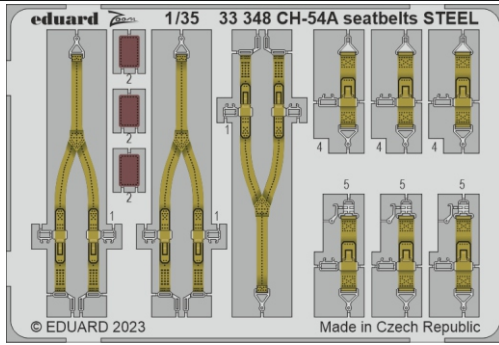

zoom CH-54A seatbelts STEEL

eduard

33 348

1/35

detail set for ICM 1/35 kit • sada detailů pro stavebnici ICM 1/35

- APPLY EXPRESS MASK AND PAINT BEFORE GLUING
POUŽIT EXPRESS MASK NABARVIT PŘED SLEPENÍM
 - SYMMETRICAL ASSEMBLY
SYMETRICKÁ MONTÁŽ
 - REMOVE
ODSTRANIT
 - GRIND
OBROUSIT
 - DRILL HOLE
VRTÁT OTVOR
 - COLORED ETCHED PARTS
LEPTANÉ BAREVNÉ DÍLY
 - ETCHED PARTS
LEPTANÉ NEBAREVNÉ DÍLY
 - ORIGINAL KIT PARTS
PŮVODNÍ DÍLY STAVEBNICE
- BEND
OHNOUT
 - OPTION
VOLBA
 - REPLACE
NAHRADIT
 - REVERSE SIDE
OTOČIT

ORIGINAL KIT PARTS
PŮVODNÍ DÍLY STAVEBNICE

PHOTO-ETCHED PARTS
LEPTANÉ DÍLY

PARTS TO BE REMOVED
DÍLY K ODSTRANĚNÍ

FILL
TMELIT

2 sets

Related products: 33 347 + 32 1008 CH-54A 1/35