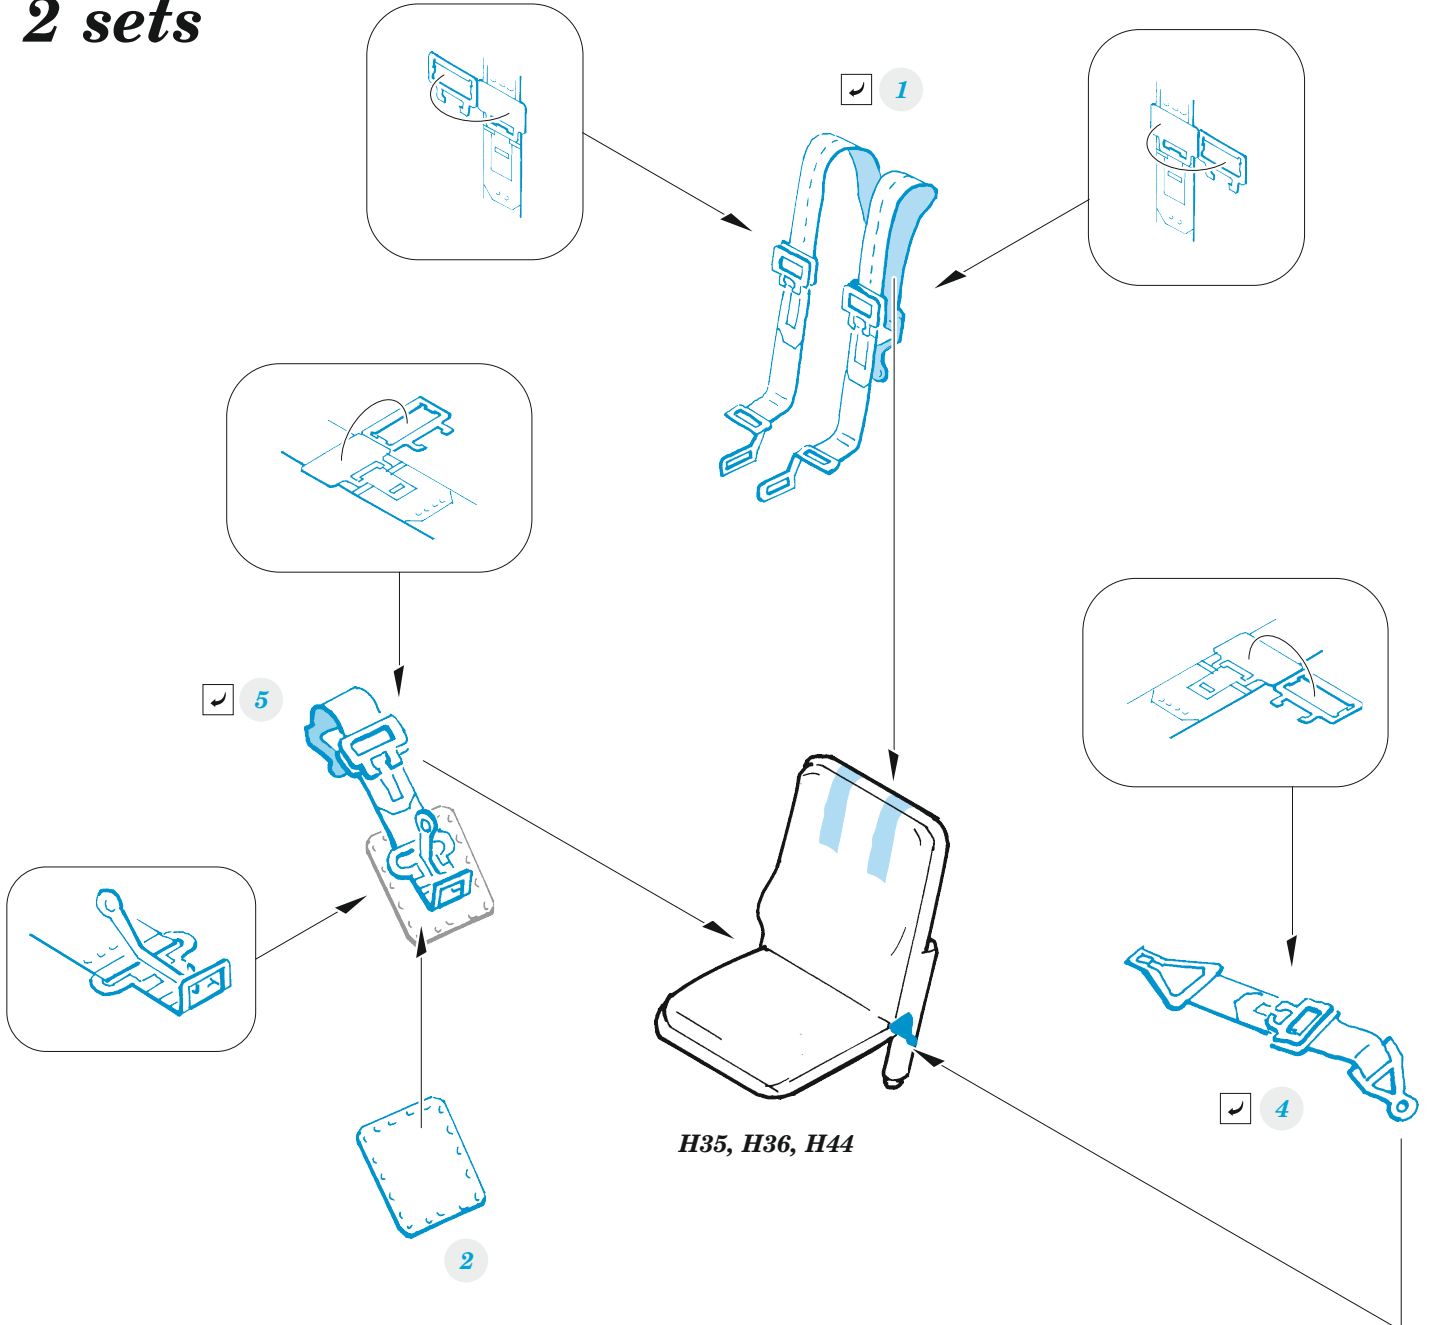

zoom CH-54A seatbelts STEEL

eduard

33 348

1/35

detail set for ICM 1/35 kit • sada detailů pro stavebnici ICM 1/35

- APPLY EXPRESS MASK AND PAINT BEFORE GLUING
POUŽIT EXPRESS MASK NABARVIT PŘED SLEPENÍM
 - SYMMETRICAL ASSEMBLY
SYMETRICKÁ MONTÁŽ
 - REMOVE
ODSTRANIT
 - GRIND
OBROUSIT
 - DRILL HOLE
VRTÁT OTVOR
 - COLORED ETCHED PARTS
LEPTANÉ BAREVNÉ DÍLY
 - ETCHED PARTS
LEPTANÉ NEBAREVNÉ DÍLY
 - ORIGINAL KIT PARTS
PŮVODNÍ DÍLY STAVEBNICE
- BEND
OHNOUT
 - OPTION
VOLBA
 - REPLACE
NAHRADIT
 - REVERSE SIDE
OTOČIT

ORIGINAL KIT PARTS
PŮVODNÍ DÍLY STAVEBNICE

PHOTO-ETCHED PARTS
LEPTANÉ DÍLY

PARTS TO BE REMOVED
DÍLY K ODSTRANĚNÍ

FILL
TMELIT

2 sets

Related products: 33 347 + 32 1008 CH-54A 1/35