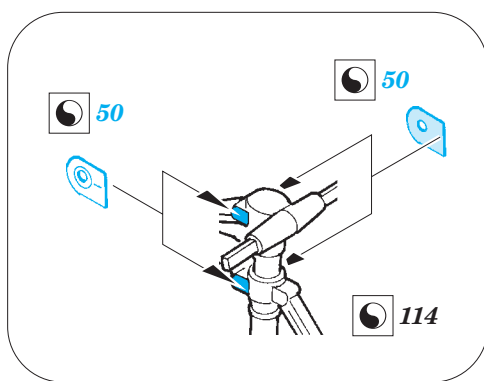

# B-29 undercarriage

eduard

1/48 scale detail set for MONOGRAM/REVELL kit • sada detailů pro model 1/48 MONOGRAM/REVELL

48 743

- ★ APPLY EXPRESS MASK AND PAINT BEFORE GLUING  
POUŽIT EXPRESS MASK NABARVIT PŘED SLEPENÍM
- ☉ SYMMETRICAL ASSEMBLY  
SYMETRICKÁ MONTÁŽ
- REMOVE  
ODSTRANIT
- ▨ GRIND  
OBROUSIT
- ⊘ DRILL HOLE  
VRTAT OTVOR
- 1 COLORED ETCHED PARTS  
LEPTANÉ BAREVNÉ DÍLY
- ↷ BEND  
OHNOUT
- ? OPTION  
VOLBA
- Ⓜ REPLACE  
NAHRADIT

ORIGINAL KIT PARTS  
PŮVODNÍ DÍLY STAVEBNICE

PHOTO-ETCHED PARTS  
LEPTANÉ DÍLY

PARTS TO BE REMOVED  
DÍLY K ODSTRANĚNÍ

FILL  
TMELIT

102 168

5/164