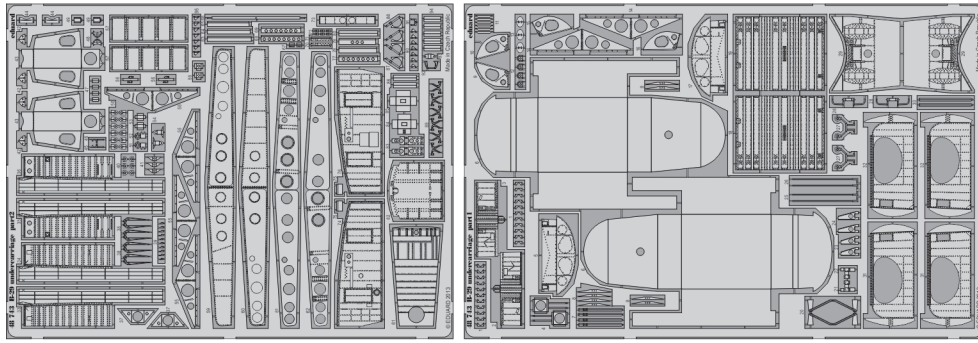

# B-29 undercarriage

eduard

1/48 scale detail set for MONOGRAM/REVELL kit • sada detailů pro model 1/48 MONOGRAM/REVELL

48 743

- ★ APPLY EXPRESS MASK AND PAINT BEFORE GLUING  
POUŽIT EXPRESS MASK NABARVIT PŘED SLEPENÍM
- ☉ SYMMETRICAL ASSEMBLY  
SYMETRICKÁ MONTÁŽ
- REMOVE  
ODSTRANIT
- ▨ GRIND  
OBROUSIT
- ⊘ DRILL HOLE  
VRTAT OTVOR
- 1 COLORED ETCHED PARTS  
LEPTANÉ BAREVNÉ DÍLY
- ↷ BEND  
OHNOUT
- ? OPTION  
VOLBA
- Ⓜ REPLACE  
NAHRADIT

ORIGINAL KIT PARTS  
PŮVODNÍ DÍLY STAVEBNICE

PHOTO-ETCHED PARTS  
LEPTANÉ DÍLY

PARTS TO BE REMOVED  
DÍLY K ODSTRANĚNÍ

FILL  
TMELIT

102 168

5/164