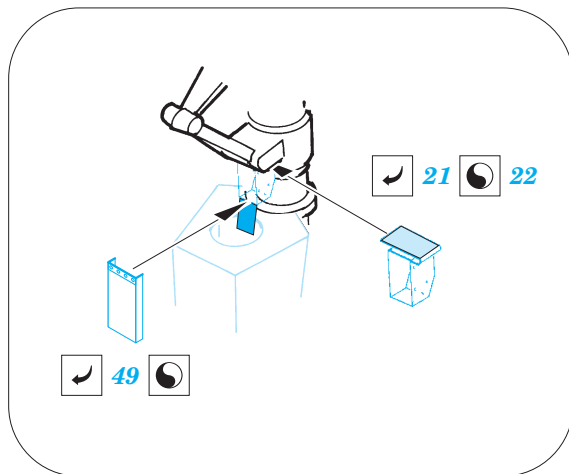

# B-29 undercarriage

eduard

1/48 scale detail set for MONOGRAM/REVELL kit • sada detailů pro model 1/48 MONOGRAM/REVELL

48 743

- ★ APPLY EXPRESS MASK AND PAINT BEFORE GLUING  
POUŽIT EXPRESS MASK NABARVIT PŘED SLEPENÍM
- ☉ SYMMETRICAL ASSEMBLY  
SYMETRICKÁ MONTÁŽ
- REMOVE  
ODSTRANIT
- ▨ GRIND  
OBROUSIT
- ⊘ DRILL HOLE  
VRTAT OTVOR
- 1 COLORED ETCHED PARTS  
LEPTANÉ BAREVNÉ DÍLY
- ↷ BEND  
OHNOUT
- ? OPTION  
VOLBA
- Ⓜ REPLACE  
NAHRADIT

ORIGINAL KIT PARTS  
PŮVODNÍ DÍLY STAVEBNICE

PHOTO-ETCHED PARTS  
LEPTANÉ DÍLY

PARTS TO BE REMOVED  
DÍLY K ODSTRANĚNÍ

FILL  
TMELIT

102 168

5/164