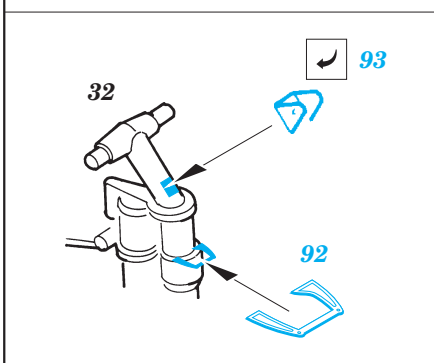

# B-29 undercarriage

eduard

1/48 scale detail set for MONOGRAM/REVELL kit • sada detailů pro model 1/48 MONOGRAM/REVELL

48 743

- ★ APPLY EXPRESS MASK AND PAINT BEFORE GLUING  
POUŽIT EXPRESS MASK NABARVIT PŘED SLEPENÍM
- ☉ SYMMETRICAL ASSEMBLY  
SYMETRICKÁ MONTÁŽ
- REMOVE  
ODSTRANIT
- ▨ GRIND  
OBROUSIT
- ⊘ DRILL HOLE  
VRTAT OTVOR
- 1 COLORED ETCHED PARTS  
LEPTANÉ BAREVNÉ DÍLY
- ↷ BEND  
OHNOUT
- ? OPTION  
VOLBA
- Ⓜ REPLACE  
NAHRADIT

ORIGINAL KIT PARTS  
PŮVODNÍ DÍLY STAVEBNICE

PHOTO-ETCHED PARTS  
LEPTANÉ DÍLY

PARTS TO BE REMOVED  
DÍLY K ODSTRANĚNÍ

FILL  
TMELIT

102 168

5/164