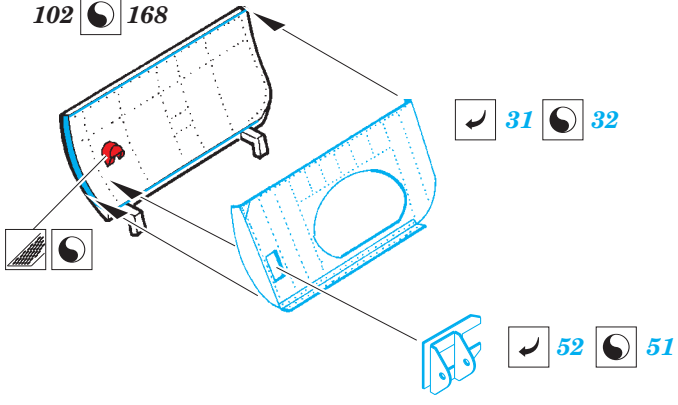

# B-29 undercarriage

eduard

1/48 scale detail set for MONOGRAM/REVELL kit • sada detailů pro model 1/48 MONOGRAM/REVELL

48 743

- ★ APPLY EXPRESS MASK AND PAINT BEFORE GLUING  
POUŽIT EXPRESS MASK NABARVIT PŘED SLEPENÍM
- ☉ SYMMETRICAL ASSEMBLY  
SYMETRICKÁ MONTÁŽ
- REMOVE  
ODSTRANIT
- ▨ GRIND  
OBROUSIT
- ⊘ DRILL HOLE  
VRTAT OTVOR
- 1 COLORED ETCHED PARTS  
LEPTANÉ BAREVNÉ DÍLY
- ↷ BEND  
OHNOUT
- ? OPTION  
VOLBA
- Ⓜ REPLACE  
NAHRADIT

ORIGINAL KIT PARTS  
PŮVODNÍ DÍLY STAVEBNICE

PHOTO-ETCHED PARTS  
LEPTANÉ DÍLY

PARTS TO BE REMOVED  
DÍLY K ODSTRANĚNÍ

FILL  
TMELIT

102 168

5/164