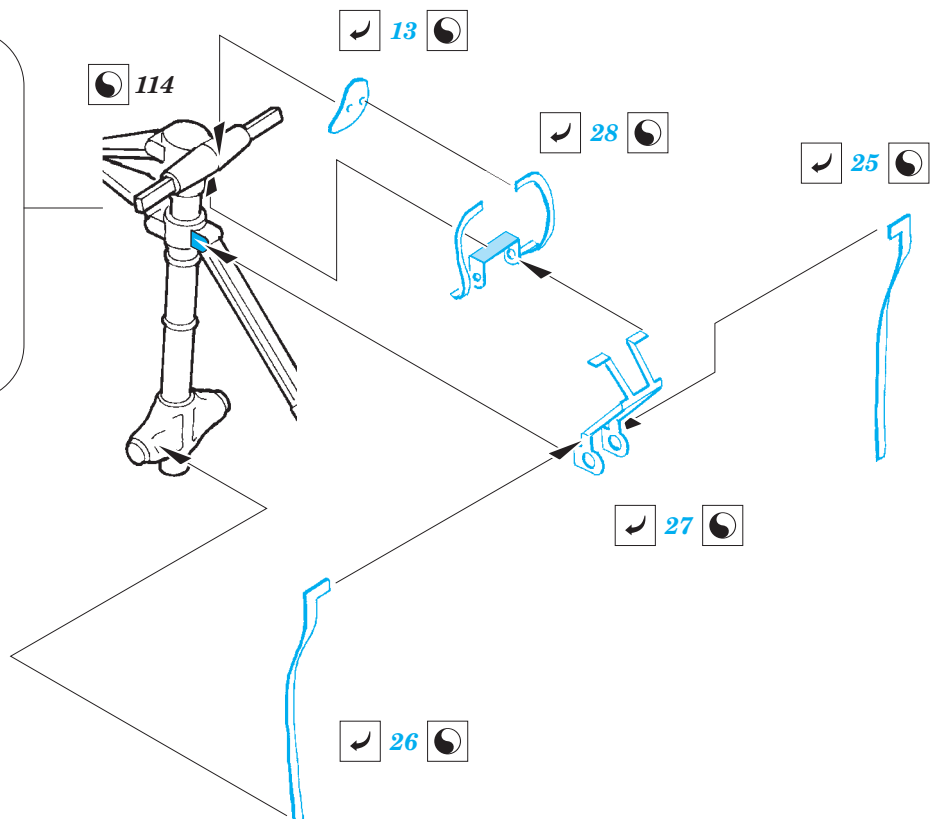

# B-29 undercarriage

eduard

1/48 scale detail set for MONOGRAM/REVELL kit • sada detailů pro model 1/48 MONOGRAM/REVELL

48 743

- ★ APPLY EXPRESS MASK AND PAINT BEFORE GLUING  
POUŽIT EXPRESS MASK NABARVIT PŘED SLEPENÍM
- ☉ SYMMETRICAL ASSEMBLY  
SYMETRICKÁ MONTÁŽ
- REMOVE  
ODSTRANIT
- ▨ GRIND  
OBROUSIT
- ⊘ DRILL HOLE  
VRTAT OTVOR
- 1 COLORED ETCHED PARTS  
LEPTANÉ BAREVNÉ DÍLY
- ↷ BEND  
OHNOUT
- ? OPTION  
VOLBA
- Ⓜ REPLACE  
NAHRADIT

ORIGINAL KIT PARTS  
PŮVODNÍ DÍLY STAVEBNICE

PHOTO-ETCHED PARTS  
LEPTANÉ DÍLY

PARTS TO BE REMOVED  
DÍLY K ODSTRANĚNÍ

FILL  
TMELIT

102 168

5/164