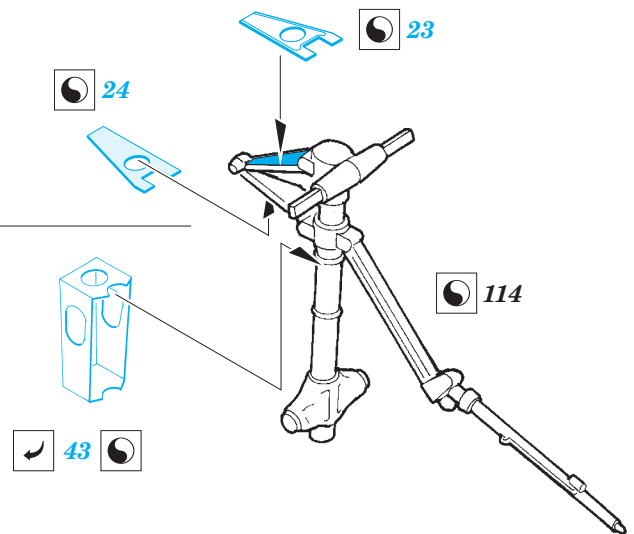

# B-29 undercarriage

eduard

1/48 scale detail set for MONOGRAM/REVELL kit • sada detailů pro model 1/48 MONOGRAM/REVELL

48 743

- ★ APPLY EXPRESS MASK AND PAINT BEFORE GLUING  
POUŽIT EXPRESS MASK NABARVIT PŘED SLEPENÍM
- ☉ SYMMETRICAL ASSEMBLY  
SYMETRICKÁ MONTÁŽ
- REMOVE  
ODSTRANIT
- ▨ GRIND  
OBROUSIT
- ⊘ DRILL HOLE  
VRTAT OTVOR
- 1 COLORED ETCHED PARTS  
LEPTANÉ BAREVNÉ DÍLY
- ↷ BEND  
OHNOUT
- ? OPTION  
VOLBA
- Ⓜ REPLACE  
NAHRADIT

ORIGINAL KIT PARTS  
PŮVODNÍ DÍLY STAVEBNICE

PHOTO-ETCHED PARTS  
LEPTANÉ DÍLY

PARTS TO BE REMOVED  
DÍLY K ODSTRANĚNÍ

FILL  
TMELIT

102 168

5/164