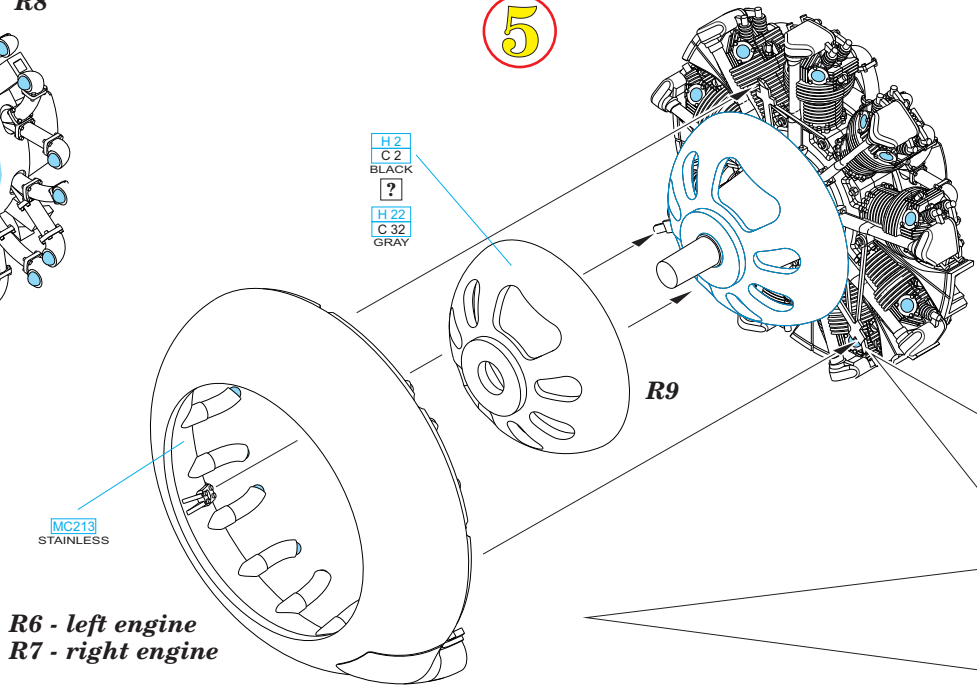

RIGHT ENGINE

LEFT ENGINE

RIGHT ENGINE

4

5

R6 - left engine  
R7 - right engine

REMOVE ODSTRANIT	BEND OHNOUIT	SYMMETRICAL ASSEMBLY SYMETRICKÁ MONTÁŽ
GRIND OBROUSIT	OPTION VOLBA	SCRIBE THE PANEL AND HOLES RYTI
DRILL HOLE VRTAT OTVOR	REPLACE NAHRADIT	REVERSE SIDE OTOČIT

**6** LEFT ENGINE

**8** RIGHT ENGINE

**9**

**10**

**11**

**12**