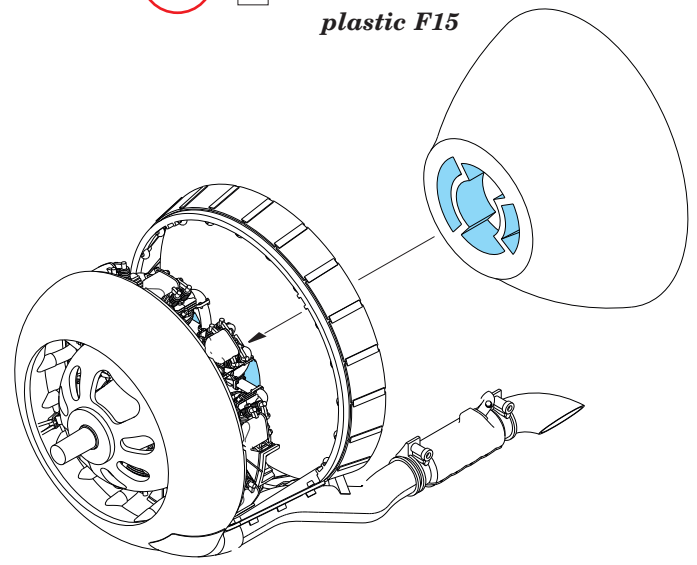

RIGHT ENGINE

LEFT ENGINE

RIGHT ENGINE

4

5

R6 - left engine  
R7 - right engine

REMOVE ODSTRANIT	BEND OHNOUIT	SYMMETRICAL ASSEMBLY SYMETRICKÁ MONTÁŽ
GRIND OBROUSIT	OPTION VOLBA	SCRIBE THE PANEL AND HOLES RYTI
DRILL HOLE VRTAT OTVOR	REPLACE NAHRADIT	REVERSE SIDE OTOČIT

**6** LEFT ENGINE

**8** RIGHT ENGINE

**9**

**10**

**11**

**12**