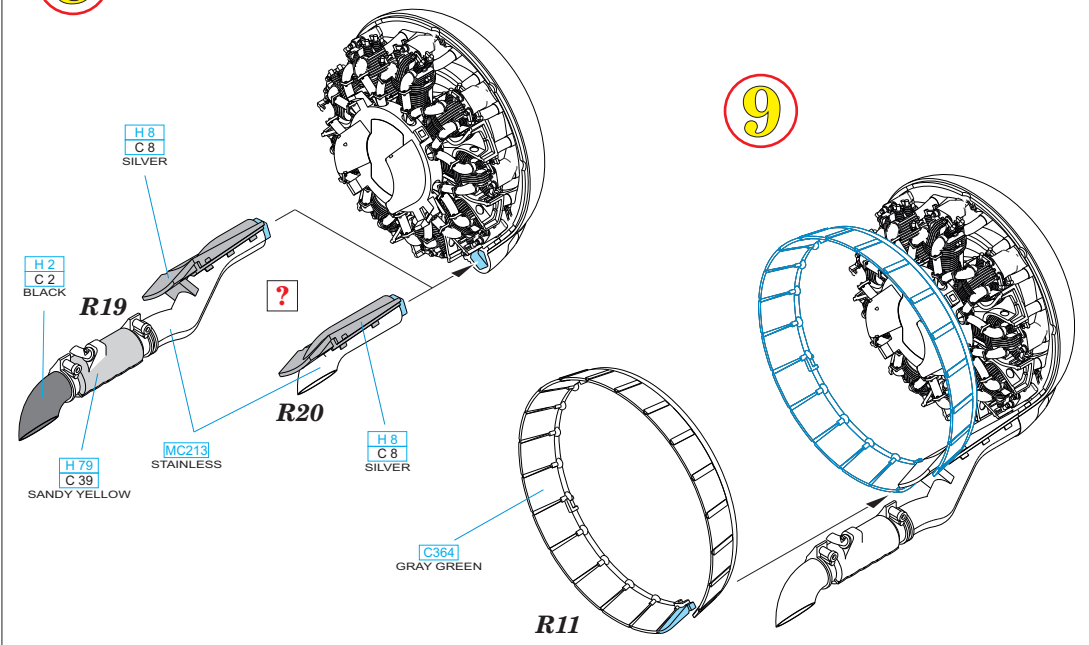

RIGHT ENGINE

LEFT ENGINE

RIGHT ENGINE

4

5

R6 - left engine  
R7 - right engine

REMOVE ODSTRANIT	BEND OHNOUIT	SYMMETRICAL ASSEMBLY SYMETRICKÁ MONTÁŽ
GRIND OBROUSIT	OPTION VOLBA	SCRIBE THE PANEL AND HOLES RYTI
DRILL HOLE VRTAT OTVOR	REPLACE NAHRADIT	REVERSE SIDE OTOČIT

**6** LEFT ENGINE

**8** RIGHT ENGINE

**9**

**10**

**11**

**12**