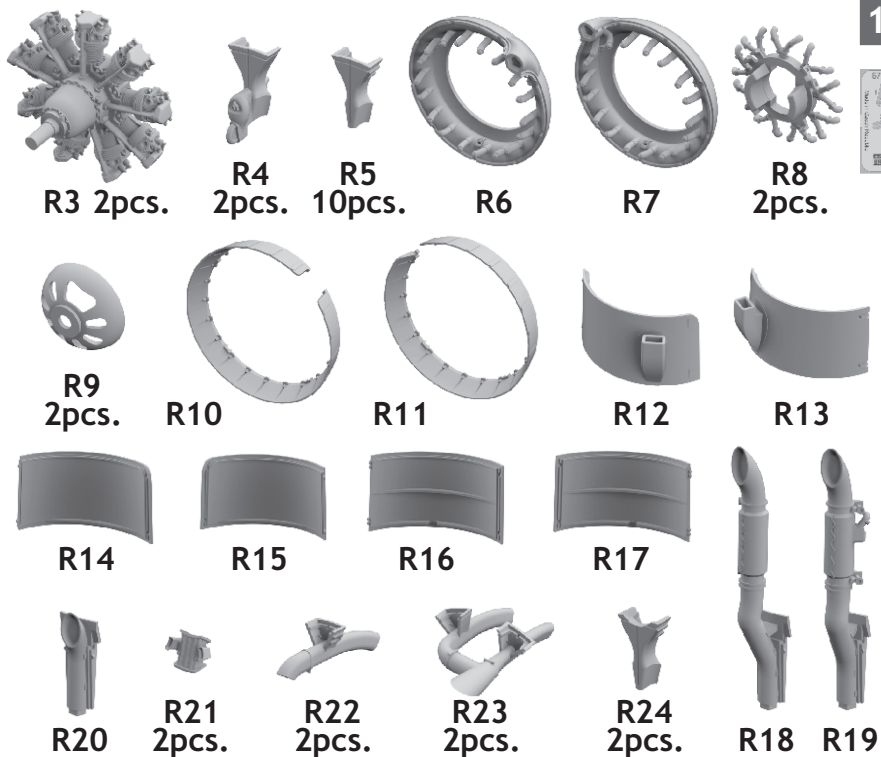

# 672 200 Wellington Mk.Ia/c engines

for Airfix kit - pro stavebnici Airfix

1/72 scale

### COLOURS

GSI Creos (GUNZE)		Mr.METAL COLOR	
AQUEOUS	Mr.COLOR		
H 2	C 2	BLACK	
H 8	C 8	SILVER	
H 22	C 32	GRAY	
H 51	C 11	LIGHT GREEN GRAY	
H 79	C 39	SANDY YELLOW	
	C364	GRAY GREEN	
			STAINLESS

This product contains metal and resin detail parts for upgrading scale plastic models. When selecting this set make sure that it is for the kit mentioned in product name as these sets are made specifically for that kit. When upgrading the model some cutting or corrections may be necessary for parts to fit accurately. **WARNING!** This set contains small and sharp parts. Work carefully in a ventilated and well-lit room. Safety glasses are recommended. This product is not suitable for children below 14 years of age.

Tento výrobek obsahuje leptané a odlévané detaily pro úpravu a vylepšení plastického modelu. Při výběru sady kovových detailů zkontrolujte, zda je určena pro model, který chcete upravit. Model, pro který je sada určena, je uveden u názvu výrobku. Pro přesnou aplikaci kovových a odlévaných dílů může být zapotřebí upravit díly upravovaného modelu. **POZOR!** Sada obsahuje malé ostré díly. Pracujte ve větrané a dobře osvětlené místnosti. Doporučujeme použití ochranných brýlí. Tento výrobek není vhodný pro děti mladší 14 let.

RIGHT ENGINE

LEFT ENGINE

RIGHT ENGINE

4

5

R6 - left engine  
R7 - right engine

REMOVE ODSTRANIT	BEND OHNOUIT	SYMMETRICAL ASSEMBLY SYMETRICKÁ MONTÁŽ
GRIND OBROUSIT	OPTION VOLBA	SCRIBE THE PANEL AND HOLES RYTI
DRILL HOLE VRTAT OTVOR	REPLACE NAHRADIT	REVERSE SIDE OTOČIT