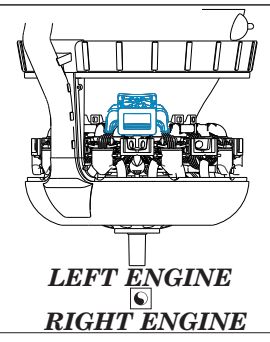

RIGHT ENGINE

LEFT ENGINE

RIGHT ENGINE

4

5

R6 - left engine  
R7 - right engine

REMOVE ODSTRANIT	BEND OHNOUIT	SYMMETRICAL ASSEMBLY SYMETRICKÁ MONTÁŽ
GRIND OBROUSIT	OPTION VOLBA	SCRIBE THE PANEL AND HOLES RYTI
DRILL HOLE VRTAT OTVOR	REPLACE NAHRADIT	REVERSE SIDE OTOČIT

**6** LEFT ENGINE

**8** RIGHT ENGINE

**9**

**10**

**11**

**12**