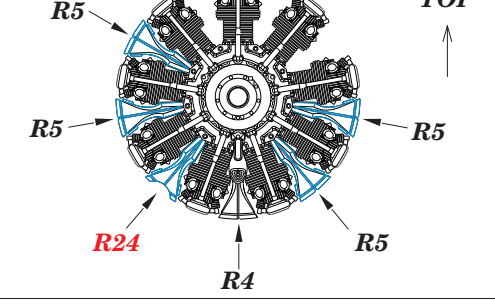

RIGHT ENGINE

LEFT ENGINE

RIGHT ENGINE

4

5

R6 - left engine  
R7 - right engine

REMOVE ODSTRANIT	BEND OHNOUIT	SYMMETRICAL ASSEMBLY SYMETRICKÁ MONTÁŽ
GRIND OBROUSIT	OPTION VOLBA	SCRIBE THE PANEL AND HOLES RYTI
DRILL HOLE VRTAT OTVOR	REPLACE NAHRADIT	REVERSE SIDE OTOČIT

**6** LEFT ENGINE

**8** RIGHT ENGINE

**9**

**10**

**11**

**12**