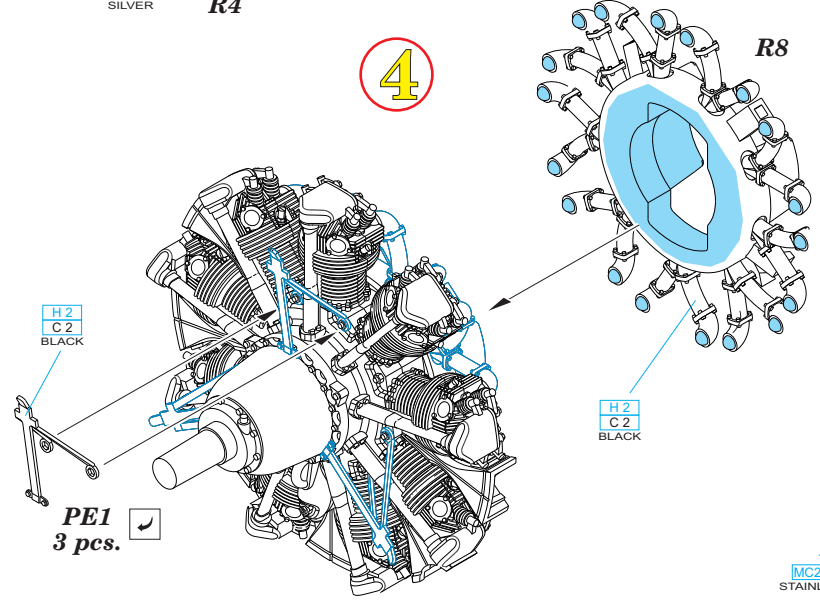

RIGHT ENGINE

LEFT ENGINE

RIGHT ENGINE

4

5

R6 - left engine  
R7 - right engine

REMOVE ODSTRANIT	BEND OHNOUIT	SYMMETRICAL ASSEMBLY SYMETRICKÁ MONTÁŽ
GRIND OBROUSIT	OPTION VOLBA	SCRIBE THE PANEL AND HOLES RYTI
DRILL HOLE VRTAT OTVOR	REPLACE NAHRADIT	REVERSE SIDE OTOČIT

**6** LEFT ENGINE

**8** RIGHT ENGINE

**9**

**10**

**11**

**12**