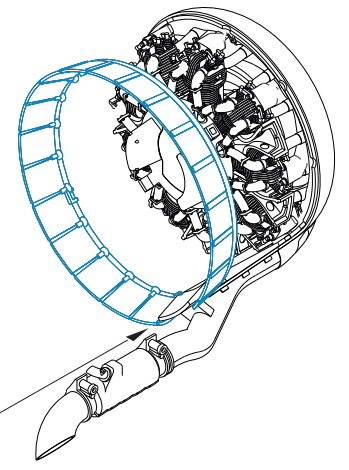

RIGHT ENGINE

LEFT ENGINE

RIGHT ENGINE

4

5

R6 - left engine  
R7 - right engine

REMOVE ODSTRANIT	BEND OHNOUIT	SYMMETRICAL ASSEMBLY SYMETRICKÁ MONTÁŽ
GRIND OBROUSIT	OPTION VOLBA	SCRIBE THE PANEL AND HOLES RYTI
DRILL HOLE VRTAT OTVOR	REPLACE NAHRADIT	REVERSE SIDE OTOČIT

**6** LEFT ENGINE

**8** RIGHT ENGINE

**9**

**10**

**11**

**12**