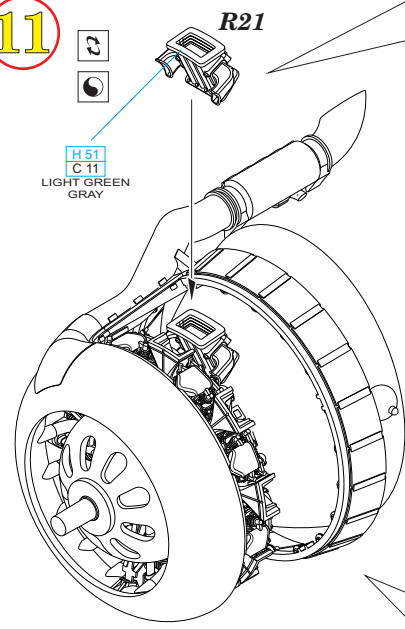

RIGHT ENGINE

LEFT ENGINE

RIGHT ENGINE

4

5

R6 - left engine  
R7 - right engine

REMOVE ODSTRANIT	BEND OHNOUIT	SYMMETRICAL ASSEMBLY SYMETRICKÁ MONTÁŽ
GRIND OBROUSIT	OPTION VOLBA	SCRIBE THE PANEL AND HOLES RYTI
DRILL HOLE VRTAT OTVOR	REPLACE NAHRADIT	REVERSE SIDE OTOČIT

**6** LEFT ENGINE

**8** RIGHT ENGINE

**9**

**10**

**11**

**12**