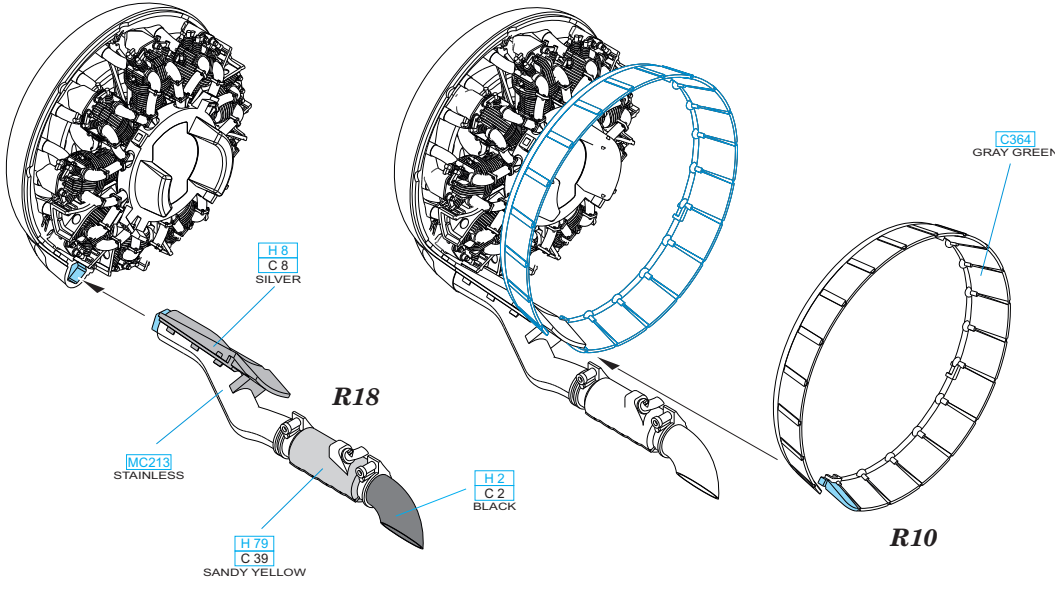

RIGHT ENGINE

LEFT ENGINE

RIGHT ENGINE

4

5

R6 - left engine  
R7 - right engine

REMOVE ODSTRANIT	BEND OHNOUIT	SYMMETRICAL ASSEMBLY SYMETRICKÁ MONTÁŽ
GRIND OBROUSIT	OPTION VOLBA	SCRIBE THE PANEL AND HOLES RYTI
DRILL HOLE VRTAT OTVOR	REPLACE NAHRADIT	REVERSE SIDE OTOČIT

**6** LEFT ENGINE

**8** RIGHT ENGINE

**9**

**10**

**11**

**12**