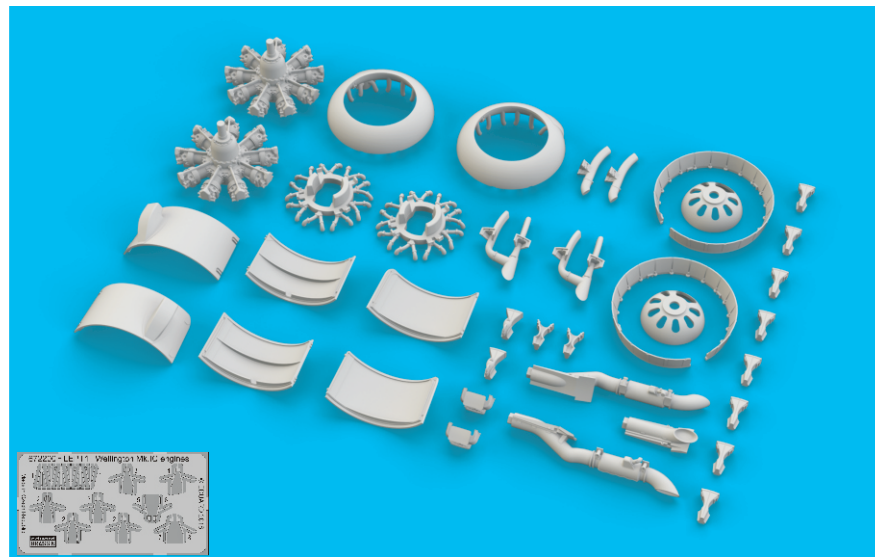

672 200 Wellington Mk.Ia/c engines

for Airfix kit - pro stavebnici Airfix

1/72

BEST ~~BRASS~~ RESIN AROUND!