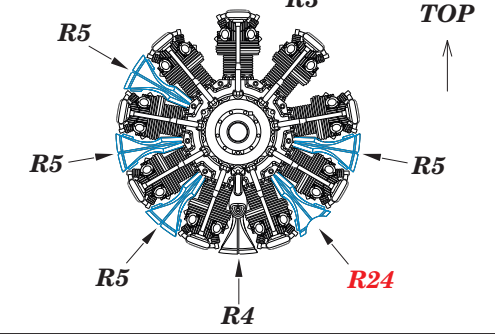

RIGHT ENGINE

LEFT ENGINE

RIGHT ENGINE

4

5

R6 - left engine  
R7 - right engine

REMOVE ODSTRANIT	BEND OHNOUIT	SYMMETRICAL ASSEMBLY SYMETRICKÁ MONTÁŽ
GRIND OBROUSIT	OPTION VOLBA	SCRIBE THE PANEL AND HOLES RYTI
DRILL HOLE VRTAT OTVOR	REPLACE NAHRADIT	REVERSE SIDE OTOČIT

**6** LEFT ENGINE

**8** RIGHT ENGINE

**9**

**10**

**11**

**12**