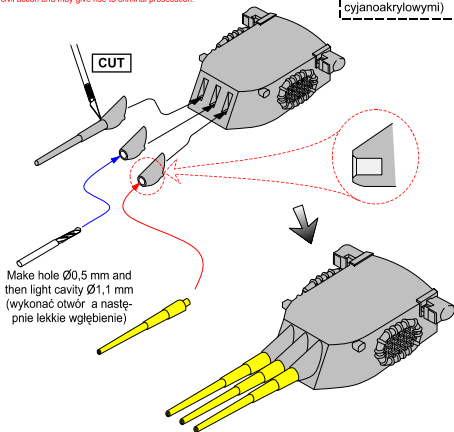

WARNING

Any unauthorized copying, producing and reproducing of ABER company products, or any part thereof, is strictly prohibited and any such action establishes liability for a civil action and may give rise to criminal prosecution.

Use Cyanoacryl glue
(Kleić klejami
cyjanoakrylowymi)